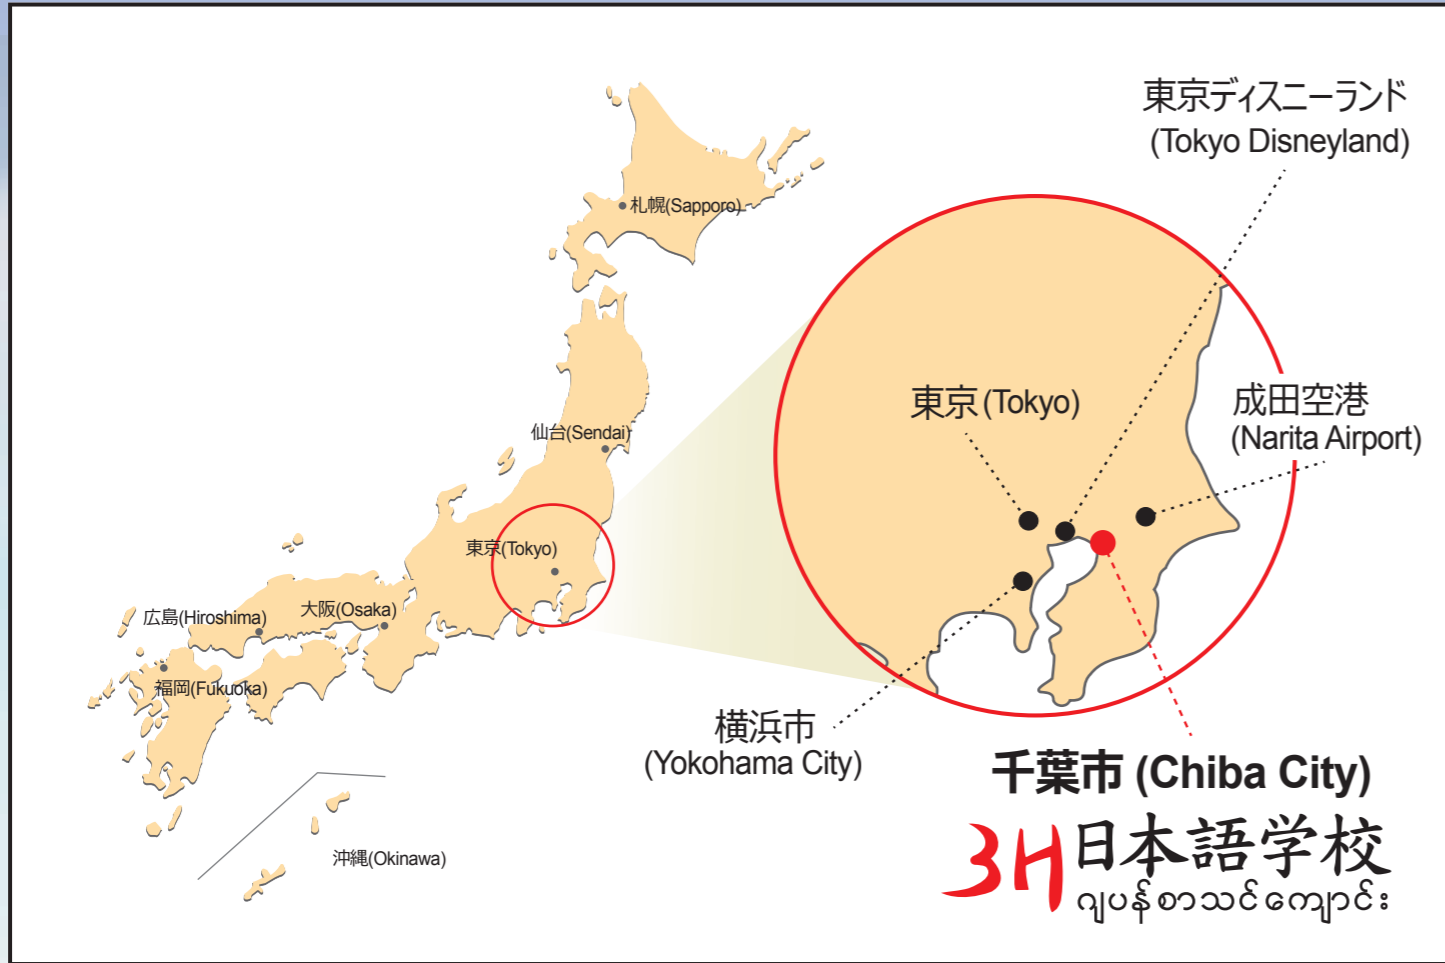

3H ဂျပန်ကျောင်းနှင့် Chiba မြေပုံ

3H ဂျပန်ကျောင်းနှင့် Chiba ဘူတာအနောက်ထွက်ပေါက်တည်နေရာ

3H 日本語学校
3H Japanese Language School
(Just 2min. walk from west exit of Chiba St.)

Address
〒260-0031 日本、千葉市中央区新千葉2-12-16
2-12-16 Shinchiba, Chuoku, Chiba City 260-0031, Japan